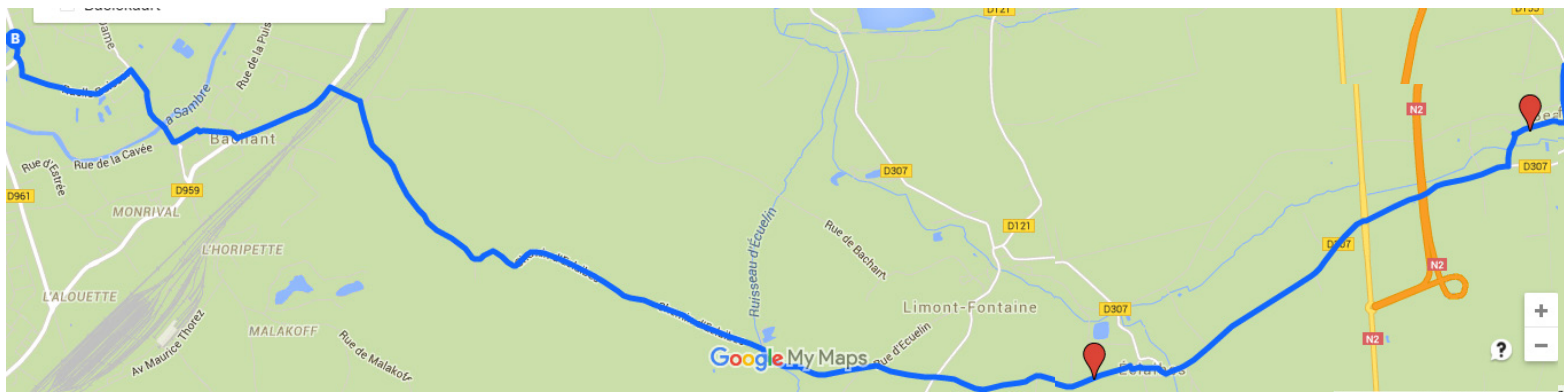

Routebeschrijving voor de Climate Miles etappe 16 van:  
16 november Maubeuge - Pont sur Sambre  
Totale wandelafstand 18 km

Markeringspunten op kaart

-  **Gare de Maubeuge** A Startpunt: Treinstation; Gare de Maubeuge, Avenue de la Gare, 59600 Maubeuge
-  **Mairie Beaufort** Mairie van Beaufort; 25 Rue Aristide Briand, 59330 Beaufort
-  **Lunch** Bij de kerk van Éclaiibes - 59330 Éclaiibes
-  **Aux berges de Sambre** B Eindpunt: Berges de Sambre, 119 Grand Rue, 59138 Pont sur Sambre

**A: Treinstation; Gare de Maubeuge, Avenue de la Gare, 59600 Maubeuge Frankrijk**

2-3 Rue du Gazomètre, 59600 Louvroil,  
Ga in oostelijke richting  
116 m  
Sla rechtsaf richting Porte de Paris/D902  
266 m  
Neem op de rotonde de 2e afslag naar Porte de Paris/  
D902  
60 m  
Sla rechtsaf naar Porte de Paris/D2602  
155 m  
Neem op de rotonde de 3e afslag naar Rue du Chemin  
Vert  
295 m  
Sla rechtsaf naar Rue de Rousies  
200 m  
Sla linksaf naar Rue du Faubourg Saint-Lazare  
2,84 km  
Sla rechtsaf naar Rue du Fort/D95  
10 m  
Sla linksaf naar Chemin du Parc  
2,95 km  
Weg vervolgen naar Rue Georges Clemenceau  
359 m  
Sla linksaf naar D155  
312 m  
Sla rechtsaf naar Rue Aristide Briand  
308 m

**Mairie van Beaufort; 25 Rue Aristide Briand, 59330 Beaufort**

Weg vervolgen naar Ruelle Tournante

236 m

Sla rechtsaf naar Rue d'Avesnes/D307Ga verder op de D307

2,21 km

Sla linksaf richting Chemin Margot

Sla rechtsaf naar Place de la Victoire

42 m

Flauwe bocht naar links richting Rue Maurice Poirette

189 m

Sla linksaf naar Rue Maurice Poirette

124 m

Flauwe bocht naar rechts naar de Rue du Président Kennedy

14 m