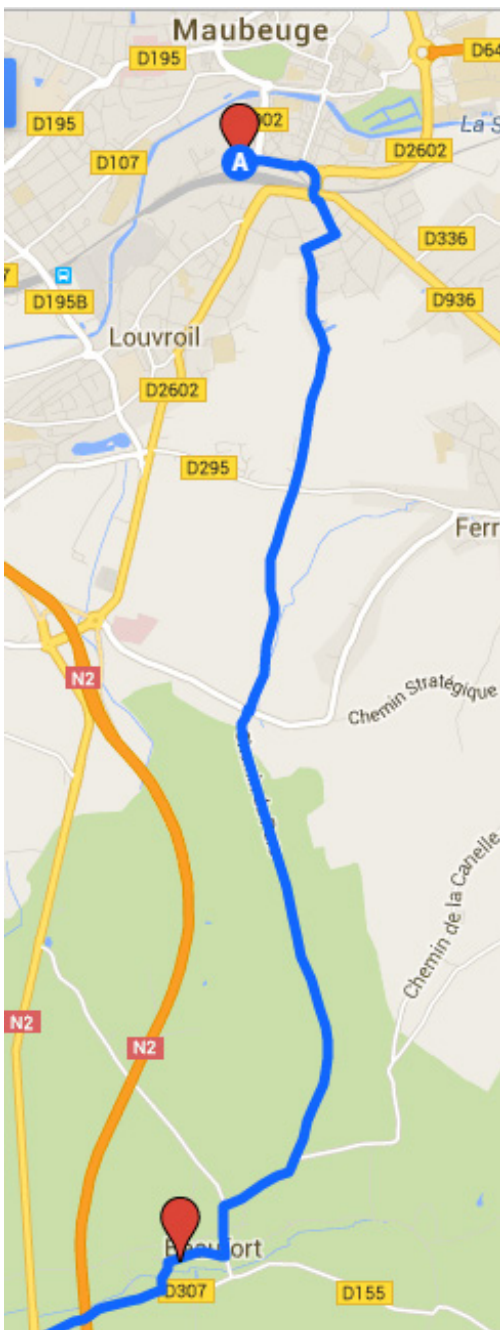

Routebeschrijving voor de Climate Miles etappe 16 van:  
16 november Maubeuge - Pont sur Sambre  
Totale wandelafstand 18 km

Markeringspunten op kaart

-  **Gare de Maubeuge** A Startpunt: Treinstation; Gare de Maubeuge, Avenue de la Gare, 59600 Maubeuge
-  **Mairie Beaufort** Mairie van Beaufort; 25 Rue Aristide Briand, 59330 Beaufort
-  **Lunch** Bij de kerk van Éclaiibes - 59330 Éclaiibes
-  **Aux berges de Sambre** B Eindpunt: Berges de Sambre, 119 Grand Rue, 59138 Pont sur Sambre

**A: Treinstation; Gare de Maubeuge, Avenue de la Gare, 59600 Maubeuge Frankrijk**

2-3 Rue du Gazomètre, 59600 Louvroil,  
Ga in oostelijke richting  
116 m  
Sla rechtsaf richting Porte de Paris/D902  
266 m  
Neem op de rotonde de 2e afslag naar Porte de Paris/  
D902  
60 m  
Sla rechtsaf naar Porte de Paris/D2602  
155 m  
Neem op de rotonde de 3e afslag naar Rue du Chemin  
Vert  
295 m  
Sla rechtsaf naar Rue de Rousies  
200 m  
Sla linksaf naar Rue du Faubourg Saint-Lazare  
2,84 km  
Sla rechtsaf naar Rue du Fort/D95  
10 m  
Sla linksaf naar Chemin du Parc  
2,95 km  
Weg vervolgen naar Rue Georges Clemenceau  
359 m  
Sla linksaf naar D155  
312 m  
Sla rechtsaf naar Rue Aristide Briand  
308 m

**Mairie van Beaufort; 25 Rue Aristide Briand, 59330 Beaufort**

Weg vervolgen naar Ruelle Tournante

236 m

Sla rechtsaf naar Rue d'Avesnes/D307Ga verder op de D307

2,21 km

Sla linksaf richting Chemin Margot

Sla rechtsaf naar Place de la Victoire

42 m

Flauwe bocht naar links richting Rue Maurice Poirette

189 m

Sla linksaf naar Rue Maurice Poirette

124 m

Flauwe bocht naar rechts naar de Rue du Président Kennedy

14 m