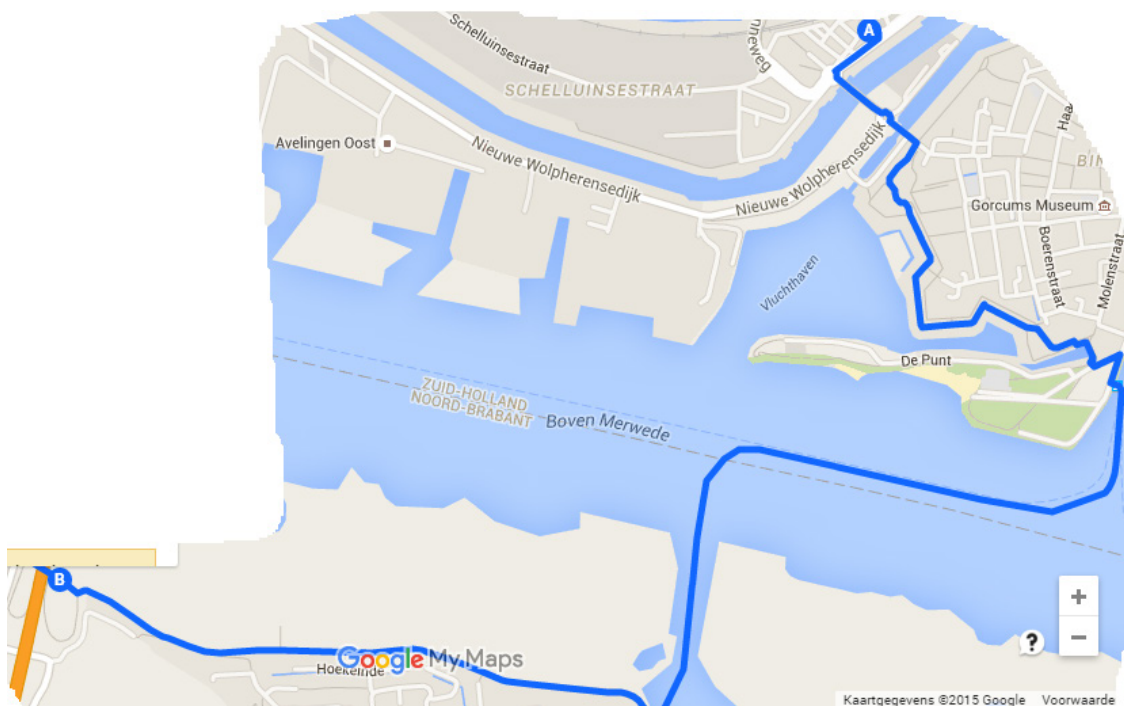

Routebeschrijving voor de Climate Miles etappe 3 van:
3 november Gorinchem - De Biesbosch
Totale wandelafstand 22 km

Let goed op aanwijzingen en wijzigingen t.ov. de google maps route De adressen komen niet altijd precies overeen!

- | | |
|---|---|
| A Gorinchem, Station, Gorinch... | Startpunt: Station Gorinchem, Stationsweg 3 |
| B Kerkeinde 19, 4254 LC Sleuu... | Bij de onderdoorgang van de A27 (tussen Kerkeinde 19 en 20) |
| C Gemeente Werkendam, Raad... | Pauze |
| D Museum, De Biesbosch, De ... | Eindpunt: Museum Biesbosch (Hilweg 2, 4251 MT Werkendam) |

A: Station Gorinchem, Stationsweg 3

4.59 km, 41 minutes

Head east on Stationsweg

19 m

Turn right to stay on Stationsweg

15 m

Turn right to stay on Stationsweg

119 m

At the roundabout, take the 1st exit onto Lange Brug

142 m

At the roundabout, take the 2nd exit onto Korte Brug

112 m

Turn right

107 m

Turn left

55 m