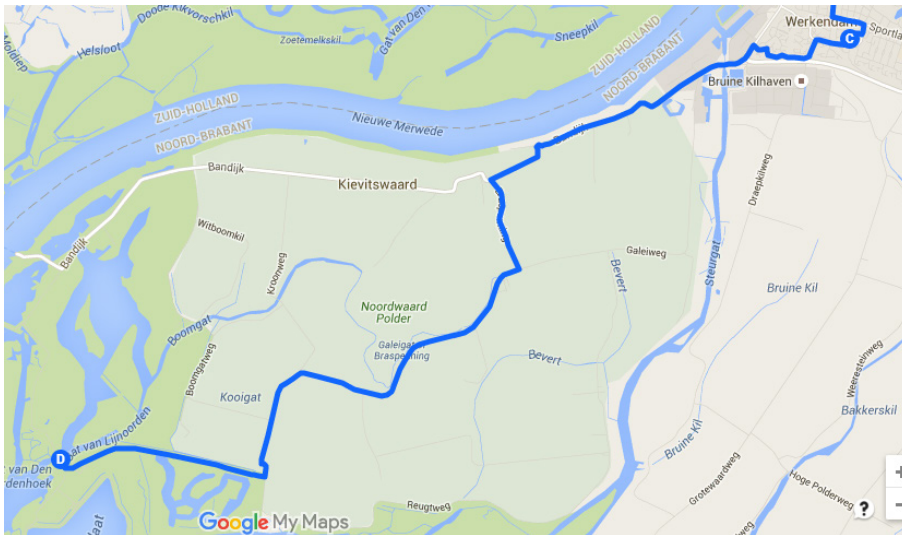

Slight right

688 m

Turn right toward Buiten de Waterpoort

8 m

Turn left toward Buiten de Waterpoort

76 m

Turn left onto Buiten de Waterpoort

6 m

Turn left to stay on Buiten de Waterpoort

63 m

Turn right

65 m

Take the Gorinchem-Sleeuwijk ferry to Sleeuwijk

1.72 km

Continue straight to stay on Gorinchem-Sleeuwijk

9 m

Turn right onto 12/HoekeindeContinue to follow

12

1.34 km

Turn right onto 12/Kerkeinde

49 m

**B: Kerkeinde 19, 4254 LC
Sleeuwijk, Netherlands
5.01 km, 1 hour**

Head northwest on 12/Kerkeinde toward Deltaweg
 Continue to follow Kerkeinde
 2.69 km
 Continue onto Sleeuwijksedijk
 705 m
 Continue onto Sasdijk
 216 m
 Turn left onto Merwestraat
 129 m
 Continue onto Vissersdijk
 620 m
 Turn left onto Sportlaan
 353 m
 Turn right onto Raadhuislaan
 110 m
 Turn right onto Raadhuisplein
 37 m
 Slight left to stay on Raadhuisplein
 109 m
 Turn right to stay on Raadhuisplein
 41 m

C: gemeentehuis Raadhuisplein 1, Werkendam
12.5 km, 2 hours, 31 minutes

Head south on Raadhuisplein toward Van Randwijklaan
 64 m
 Turn right onto Van Randwijklaan
 374 m
 Turn left onto Aalscholverstraat
 308 m
 Continue onto Laan van Welgelegen
 425 m
 Turn left onto Duizendblad
 82 m
 Slight right toward Bandijk
 72 m
 Turn left onto Bandijk
 3.39 km
 Turn left onto Braspenning
 1.06 km
 Turn right onto Galeiweg
 4.22 km
 Turn left onto Reugtweg
 177 m
 Turn right onto 12
 2.25 km
 Turn right onto 12/De Hilweg
 113 m