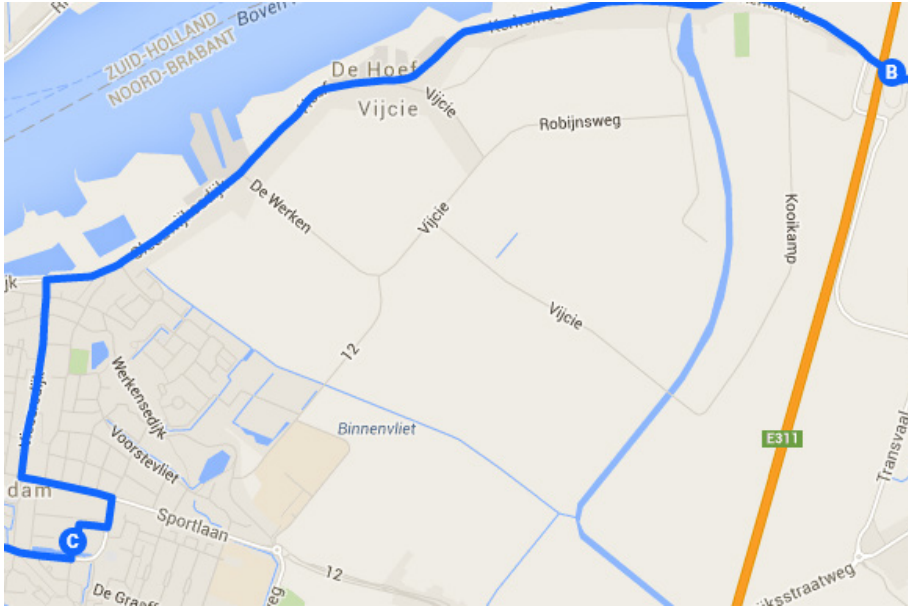

Slight right

688 m

Turn right toward Buiten de Waterpoort

8 m

Turn left toward Buiten de Waterpoort

76 m

Turn left onto Buiten de Waterpoort

6 m

Turn left to stay on Buiten de Waterpoort

63 m

Turn right

65 m

Take the Gorinchem-Sleeuwijk ferry to Sleeuwijk

1.72 km

Continue straight to stay on Gorinchem-Sleeuwijk

9 m

Turn right onto 12/HoekeindeContinue to follow

12

1.34 km

Turn right onto 12/Kerkeinde

49 m

**B: Kerkeinde 19, 4254 LC
Sleeuwijk, Netherlands
5.01 km, 1 hour**

Head northwest on 12/Kerkeinde toward Deltaweg
 Continue to follow Kerkeinde
 2.69 km
 Continue onto Sleeuwijksedijk
 705 m
 Continue onto Sasdijk
 216 m
 Turn left onto Merwestraat
 129 m
 Continue onto Vissersdijk
 620 m
 Turn left onto Sportlaan
 353 m
 Turn right onto Raadhuislaan
 110 m
 Turn right onto Raadhuisplein
 37 m
 Slight left to stay on Raadhuisplein
 109 m
 Turn right to stay on Raadhuisplein
 41 m

C: gemeentehuis Raadhuisplein 1, Werkendam
12.5 km, 2 hours, 31 minutes

Head south on Raadhuisplein toward Van Randwijklaan
 64 m
 Turn right onto Van Randwijklaan
 374 m
 Turn left onto Aalscholverstraat
 308 m
 Continue onto Laan van Welgelegen
 425 m
 Turn left onto Duizendblad
 82 m
 Slight right toward Bandijk
 72 m
 Turn left onto Bandijk
 3.39 km
 Turn left onto Braspenning
 1.06 km
 Turn right onto Galeiweg
 4.22 km
 Turn left onto Reugtweg
 177 m
 Turn right onto 12
 2.25 km
 Turn right onto 12/De Hilweg
 113 m