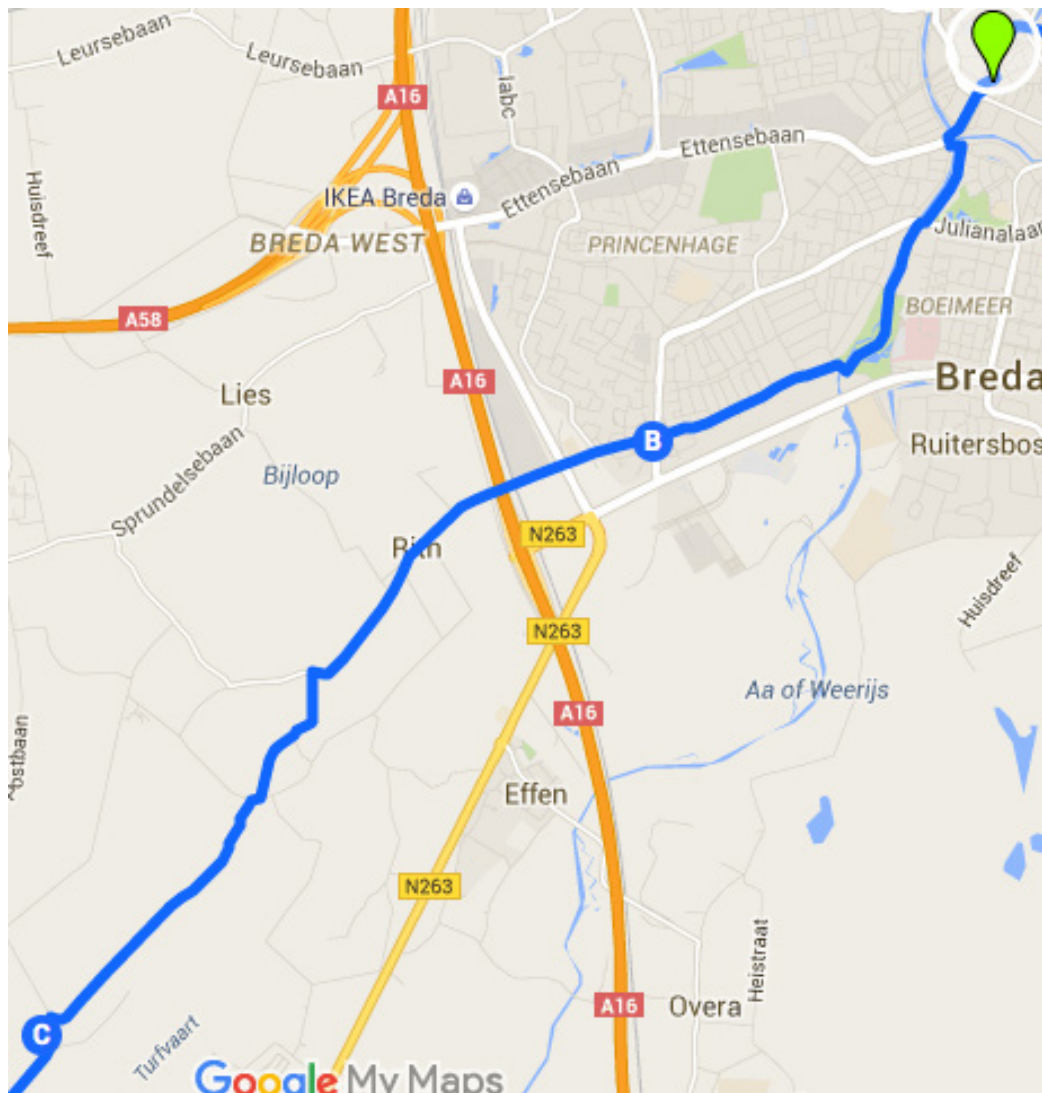

Routebeschrijving voor de Climate Miles etappe 5 van:
5 november Breda - Essen
Totale wandelafstand 24 km

Let goed op aanwijzingen en wijzigingen t.ov. de google maps route De adressen komen niet altijd precies overeen!

- | | |
|---|---|
| A Station, Breda | Startpunt: Station Breda; Stationsplein 16, 4811BB Breda |
| B Eeterij Den Ouwe Struys, Ros... | Pauze |
| C 't Buyten Huys, Hellegatweg, ... | Pauze |
| D Café "in den Anker", Rucphen... | Pauze |
| E Roosendaalsebaan 19, 4885 ... | Pauze |
| F Oude Baan 110, Essen, België | Eindpunt: Vakantiehuis De Berk, Oude Baan 110, 2910 Essen |

- A: Station Breda; Stationsplein 16, 4811BB Breda
Ga in oostelijke richting op HH Elisabethstraat
43 m
Sla rechtsaf naar Menno van Coehoornstraat
101 m
Sla rechtsaf naar Delpratsingel
240 m
Sla linksaf bij Willemstraat
41 m
Sla rechtsaf richting Kasteelplein
318 m
Sla rechtsaf naar Kasteelplein
52 m
Sla linksaf om op Kasteelplein te blijven
112 m
Sla rechtsaf naar Reigerstraat
36 m
Sla linksaf naar Grote Markt
54 m
Sla rechtsaf om op Grote Markt te blijven
17 m
Sla linksaf om op Grote Markt te blijven
69 m
Sla rechtsaf naar Korte Brugstraat
61 m
Weg vervolgen naar Lange Brugstraat
161 m
Weg vervolgen naar Tolbrugstraat
91 m
Weg vervolgen naar Tolbrug
34 m
Weg vervolgen naar Haagdiijk
265 m
Sla linksaf naar Pelmolenaarstraat
140 m

Sla linksaf naar Weerijssingel

47 m

Sla linksaf naar Vredenburgsingel

54 m

Sla rechtsaf naar Bernhardsingel

463 m

Sla rechtsaf naar Julianalaan

18 m