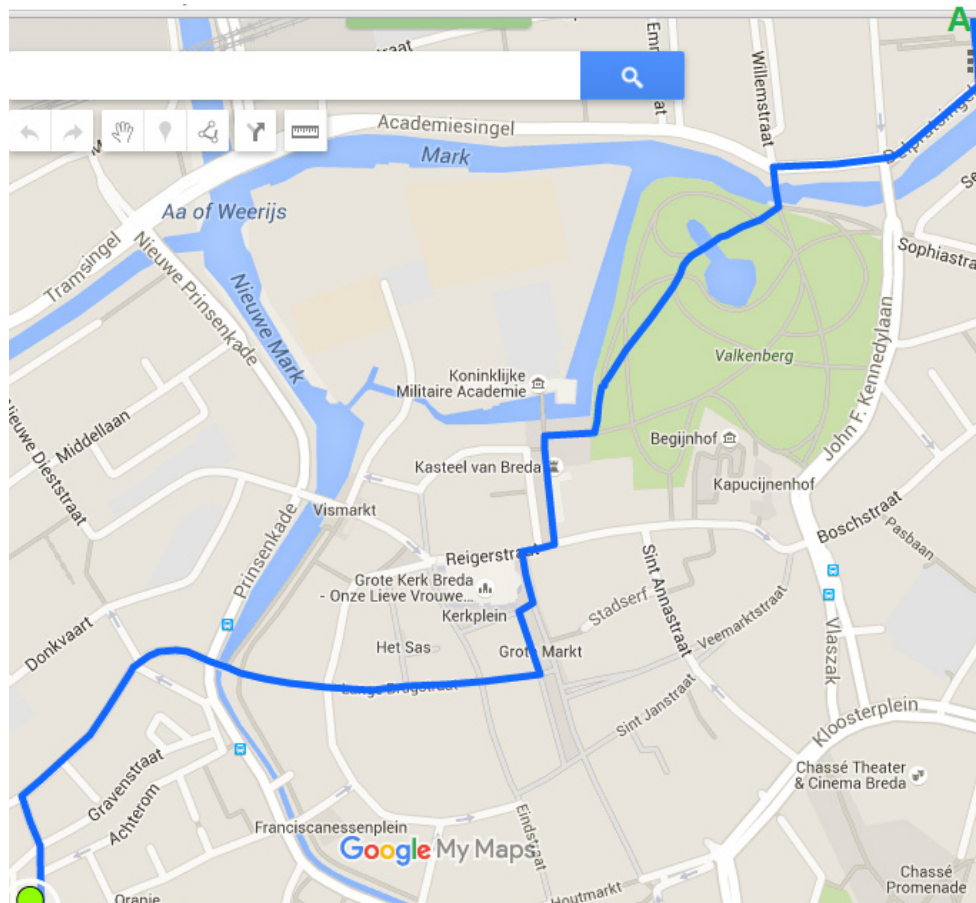

Routebeschrijving voor de Climate Miles etappe 5 van:
5 november Breda - Essen
Totale wandelafstand 24 km

Let goed op aanwijzingen en wijzigingen t.ov. de google maps route De adressen komen niet altijd precies overeen!

- | | |
|---|---|
| A Station, Breda | Startpunt: Station Breda; Stationsplein 16, 4811BB Breda |
| B Eeterij Den Ouwe Struys, Ros... | Pauze |
| C 't Buyten Huys, Hellegatweg, ... | Pauze |
| D Café "in den Anker", Rucphen... | Pauze |
| E Roosendaalsebaan 19, 4885 ... | Pauze |
| F Oude Baan 110, Essen, België | Eindpunt: Vakantiehuis De Berk, Oude Baan 110, 2910 Essen |

- A: Station Breda; Stationsplein 16, 4811BB Breda
Ga in oostelijke richting op HH Elisabethstraat
43 m
Sla rechtsaf naar Menno van Coehoornstraat
101 m
Sla rechtsaf naar Delpratsingel
240 m
Sla linksaf bij Willemstraat
41 m
Sla rechtsaf richting Kasteelplein
318 m
Sla rechtsaf naar Kasteelplein
52 m
Sla linksaf om op Kasteelplein te blijven
112 m
Sla rechtsaf naar Reigerstraat
36 m
Sla linksaf naar Grote Markt
54 m
Sla rechtsaf om op Grote Markt te blijven
17 m
Sla linksaf om op Grote Markt te blijven
69 m
Sla rechtsaf naar Korte Brugstraat
61 m
Weg vervolgen naar Lange Brugstraat
161 m
Weg vervolgen naar Tolbrugstraat
91 m
Weg vervolgen naar Tolbrug
34 m
Weg vervolgen naar Haagdiijk
265 m
Sla linksaf naar Pelmolenaarstraat
140 m

Rochussenstraat 54 m

Neem op de rotonde de 3e afslag naar

Rithsestraat

53 m

Sla linksaf naar Roskam

19 m

**B: Restaurant D'n Ouwe Struys,
Roskam 2, 4813 GZ Breda**

Ga in noordelijke richting op Roskam naar-
Rithsestraat