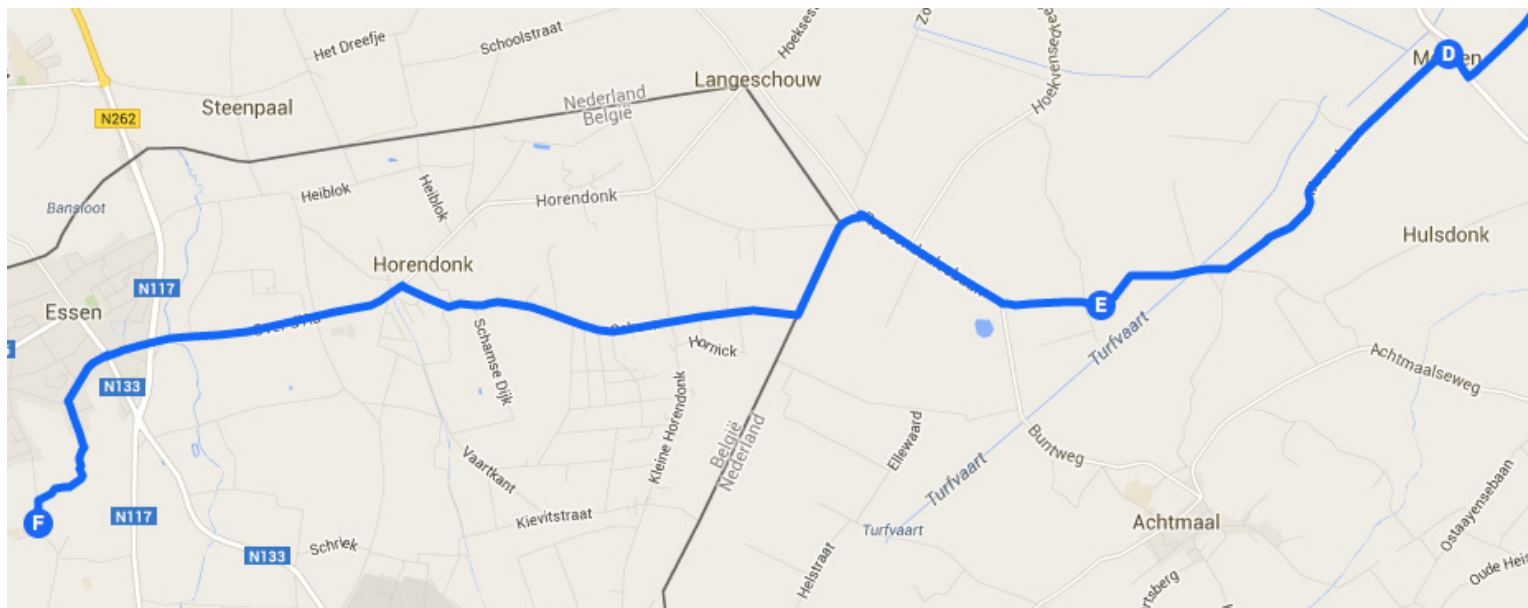

Raamschoorseweg 45 m

Sla linksaf om op

Raamschoorseweg te blijven

550 m

Weg vervolgen naar Ritseweg

1,06 km

Scherpe bocht naar links naar de

Hellegatweg

121 m

**C: 't Buytenhuys, Hellegatweg
27, 4891 ST Rijsbergen**

Ga in zuidelijke richting op Hellegatweg naar Ettenseweg/N394
 1,10 km
 Sla linksaf naar Ettenseweg/N394
 262 m
 Sla rechtsaf naar Boomkensevaart
 146 m
 Sla linksaf naar Oud Boomkenweg
 854 m
 Sla rechtsaf naar Tiggeltsebergstraat
 2,25 km
 Sla rechtsaf naar Ettensebaan
 51 m
 Sla linksaf
 1,22 km
 Flauwe bocht naar rechts naar de Pannenhoeve
 1,07 km

Weg vervolgen naar Panhoefweg
 911 m
 Sla linksaf naar Sprundelsebaan
 215 m
 Sla rechtsaf naar Professor H. van der Hoeven-
 straat
 2,18 km
 Sla rechtsaf naar Rucphenseweg/N638
 140 m
 Sla linksaf naar Rucphenseweg
 102 m

**D: Cafe In Den Anker, Rucphenseweg 35, 4882
 KB Zundert**

Ga in noordwestelijke richting op Rucphenseweg
naar Moersebaan
27 m
Sla linksaf naar Moersebaan
2,28 km
Flauwe bocht naar rechts naar de Roosendaalse-
baan
708 m
Sla linksaf om op Roosendaalsebaan te blijven
Weg met een gedeelte voor beperkt verkeer
314 m