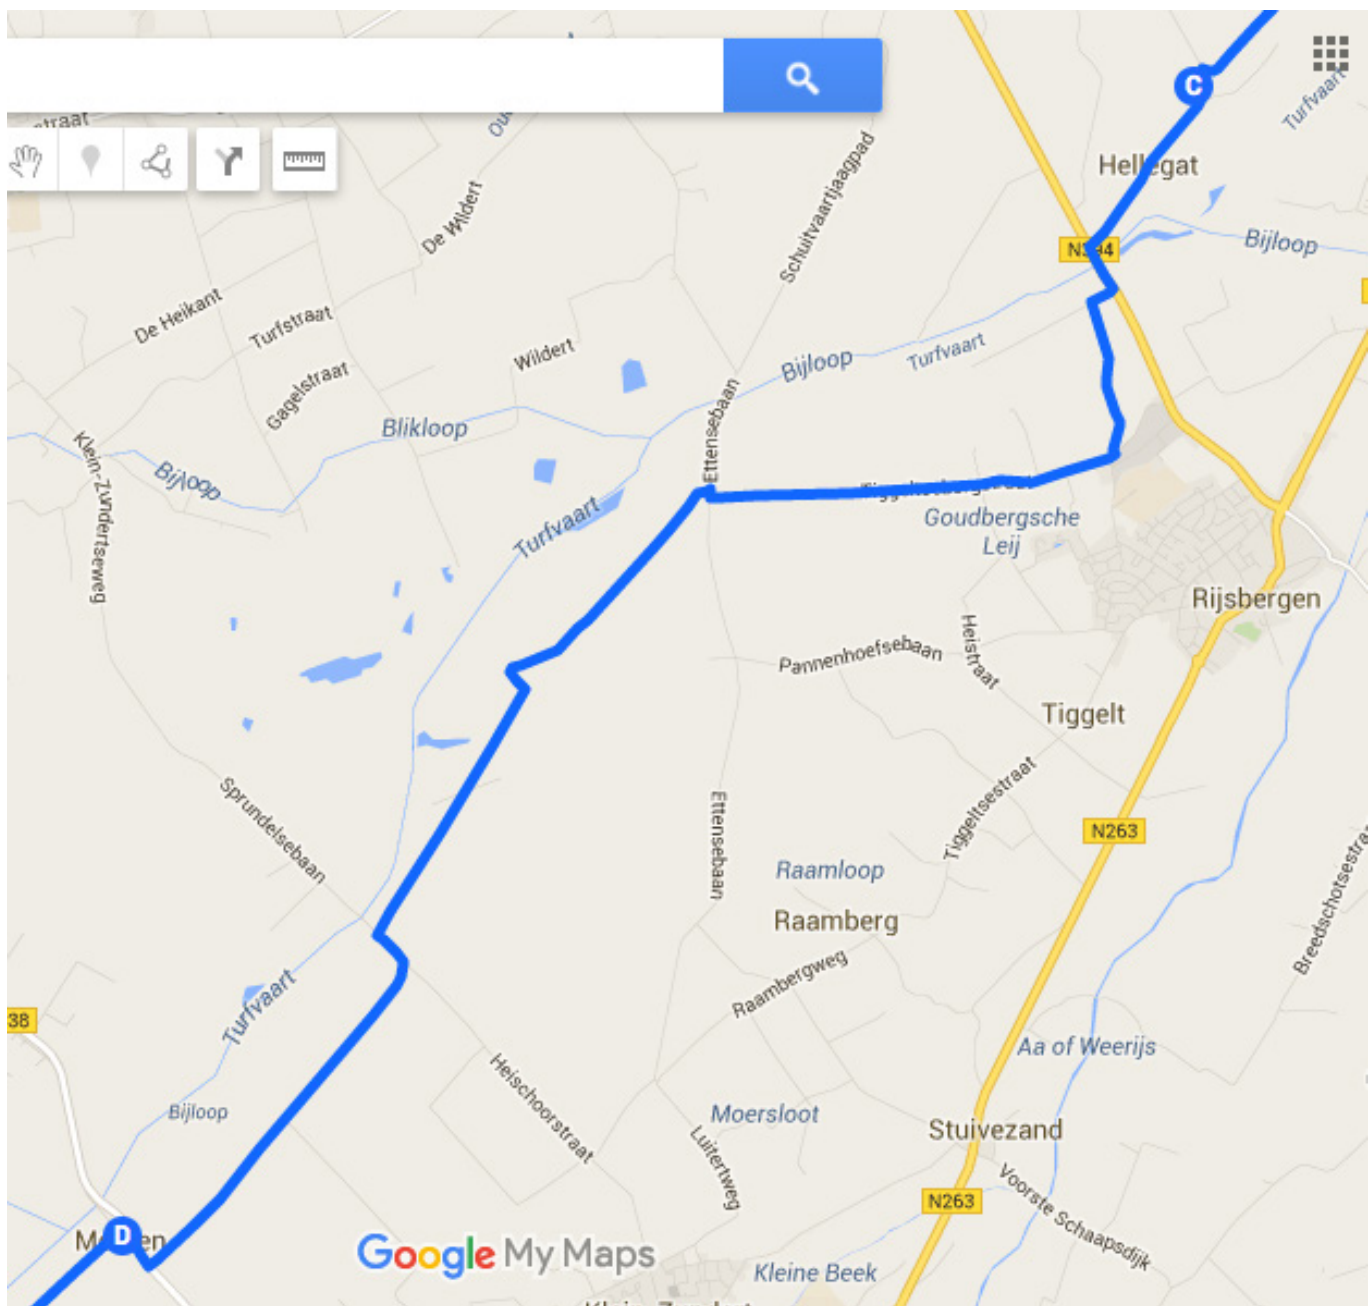

Ga in zuidelijke richting op Hellegatweg naar Ettenseweg/N394
1,10 km
Sla linksaf naar Ettenseweg/N394
262 m
Sla rechtsaf naar Boomkensevaart
146 m
Sla linksaf naar Oud Boomkenweg
854 m
Sla rechtsaf naar Tiggeltsebergstraat
2,25 km
Sla rechtsaf naar Ettensebaan
51 m
Sla linksaf
1,22 km
Flauwe bocht naar rechts naar de Pannenhoeve
1,07 km

Weg vervolgen naar Panhoefweg
911 m
Sla linksaf naar Sprundelsebaan
215 m
Sla rechtsaf naar Professor H. van der Hoeven-
straat
2,18 km
Sla rechtsaf naar Rucphenseweg/N638
140 m
Sla linksaf naar Rucphenseweg
102 m

**D: Cafe In Den Anker, Rucphenseweg 35, 4882
KB Zundert**